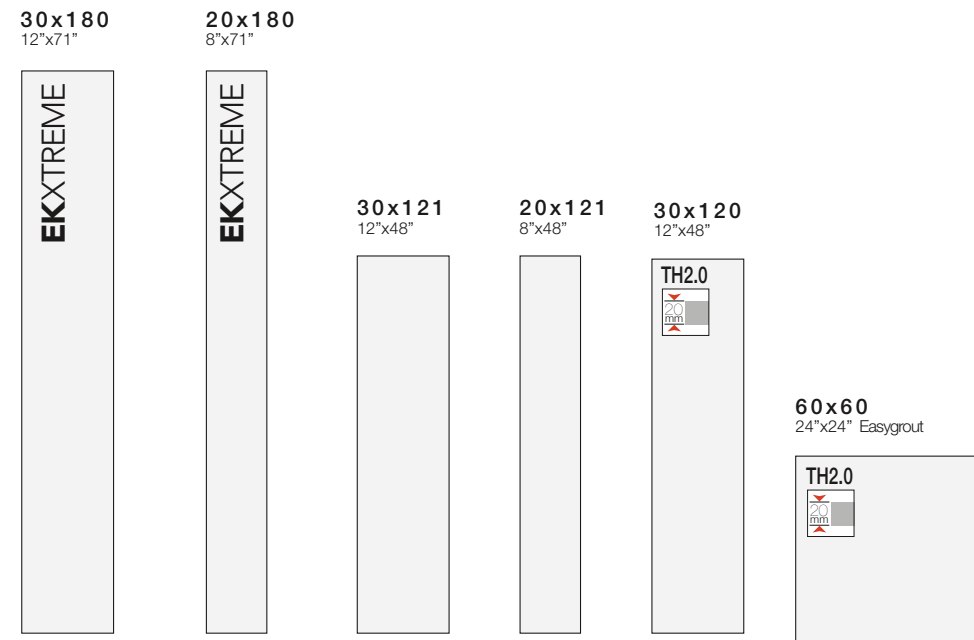

WOODBREAK

Gres Porcellanato
Porcelain Stoneware . Grès Cérame . Feinsteinzeug

TECH INFO

SIZES

SURFACES

Rettificato . Rectified . Rectifié . Rektifiziert

20x121 (Hemlock, Larch, Oak, Ebony, Cherry, Mohogany)

30x180 Rettificato (Hemlock, Larch, Oak, Ebony)

TH2.0 Rettificato . Rectified . Rectifié . Rektifiziert

60x60 (Easygrout Hemlock, Easygrout Larch, Easygrout Oak, Easygrout Ebony)

30x120 (Hemlock, Larch, Oak, Ebony)